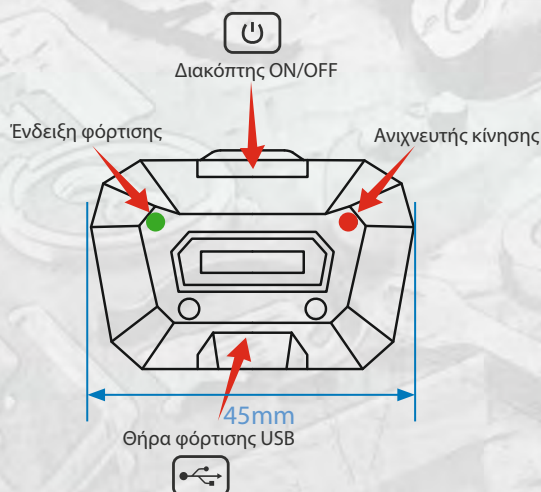

9TA521

- 3.5W-7S MD + 1W SMD (Top)
- Λευκό φως, kelvin: 6500K
- Ισχυρός μαγνήτης στο κλιπ
- Επαναφορτιζόμενη μπαταρία: 3.7V 750mAh Li-ion
- LED ένδειξη φόρτισης
- Χρόνος φόρτισης: 2 ώρες

9TA281

60°

10cm

ΚΩΔ.