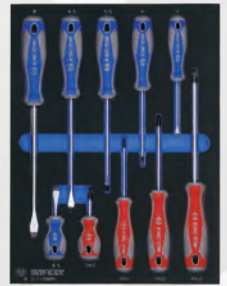

9-31110MRV #9