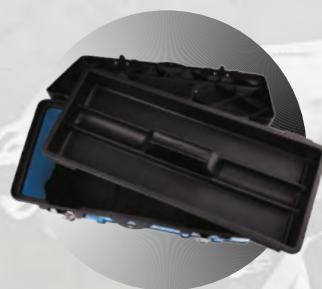

Εργαλειοθήκες

P87A08

- Υλικό: Μεταλλική + PP
- Περιέχει αποσπώμενο δίσκο με χώρους για μικρά εξαρτήματα
- Στιβαρή κατασκευή κατάλληλη για αποθήκευση εργαλείων
- Διαστάσεις 470x238x203mm