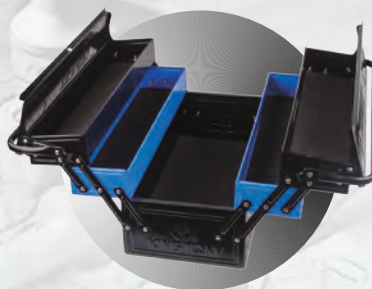

P87A08

- Υλικό: Μεταλλική + PP
- Περιέχει αποσπώμενο δίσκο με χώρους για μικρά εξαρτήματα
- Στιβαρή κατασκευή κατάλληλη για αποθήκευση εργαλείων
- Διαστάσεις 470x238x203mm

ΚΩΔ.

P87A08

29,90€

P87A05-KB

- 3 τμημάτων με ρυθμιζόμενο άνοιγμα
- Στρογγυλή λαβή για άνετο κράτημα
- Ειδικό πρεσάρισμα της λαμαρίνας για extra αντοχή και περτσίνια βαρέως τύπου
- Διαστάσεις 470x220x260mm

ΚΩΔ.

P87A05-KB

44,90€

Σετ ALLEN ταφ

23208MR

8
ΤΕΜ.

- Σετ ALLEN ταφ με κυλιόμενη λαβή ιδανική για περιπτώσεις που θέλουμε να ασκήσουμε περισσότερη δύναμη ή για στενούς χώρους
- Ασφάλιση με μπίλια και ελατήριο ώστε να μην βγαίνει η λαβή
- Γρήγορο ξεβίδωμα των βιδών, χάρη στο κολάρο ελεύθερης περιστροφής