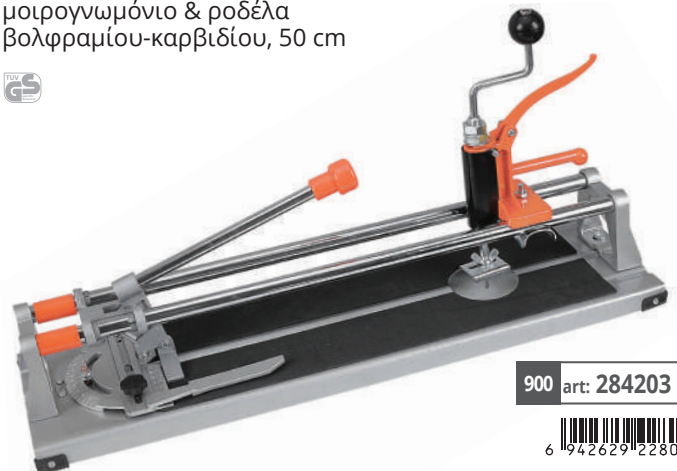

37 × 12 × 9 cm
897 art: 269001 40

17,60€

ΚΟΦΤΗΣ ΠΛΑΚΙΔΙΩΝ
40 cm

TACTIX®

899 art: 284201 40

29,90€

**ΚΟΦΤΗΣ ΠΛΑΚΙΔΙΩΝ
ΒΑΡΥΣ ΤΥΠΟΣ** με διαβήτη, μοιρογνωμόνιο & ροδέλα βολφραμίου-καρβιδίου, 50 cm

TACTIX®