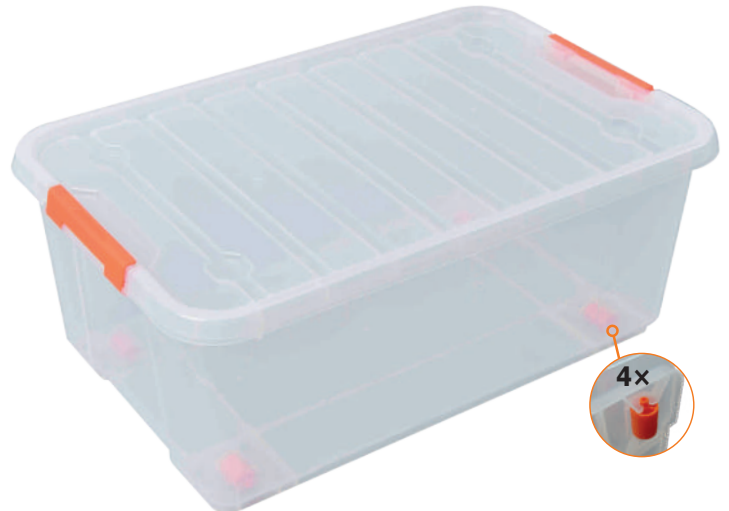

38.5×28×6.5 cm

347 art: 320092 40

21,00€

ΚΟΥΤΙ ΑΠΟΘΗΚΕΥΣΗΣ ΔΙΑΦΑΝΟ πλαστικό με ράφι, καπάκι από πολυπροπυλένιο με κλιπ & πλαϊνές λαβές

ΚΟΥΤΙ ΑΠΟΘΗΚΕΥΣΗΣ ΔΙΑΦΑΝΟ πλαστικό με 4 ροδάκια, καπάκι από πολυπροπυλένιο με κλιπ & πλαϊνές λαβές