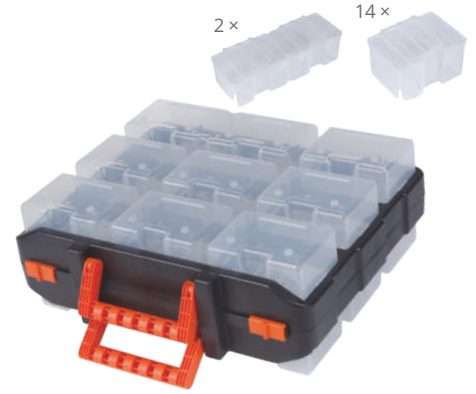

10,00€

- Πλαστικά κλιπς
- Αποσπώμενα διαχωριστικά

ΤΑΜΠΑΚΙΕΡΑ ΔΙΠΛΗ
πλαστική με διάφανο καπάκι & 30 θήκες

32×26×8 cm

345 art: 320028 40

14,60€

*Τα εργαλεία δεν περιλαμβάνονται

ΤΑΜΠΑΚΙΕΡΑ ΔΙΠΛΗ πλαστική με 16 αποσπώμενες θήκες