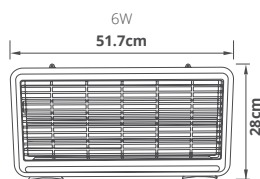

130 cm

684 art: 02-00183 40

47,00€

ΕΝΤΟΜΟΠΑΓΙΔΑ ΗΛΕΚΤΡΙΚΗ

- Τάση 220-240V
- Ισχύς 6W LED
- Κάλυψη 55m²
- Πλαστικός
- Συρτάρι συλλογής
- Αθόρυβη λειτουργία
- Εξοικονόμηση ενέργειας
- Εξωτερικού χώρου
- Διπλές λάμπες LED