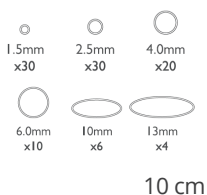

887 art: 32-00250 50

4,80€