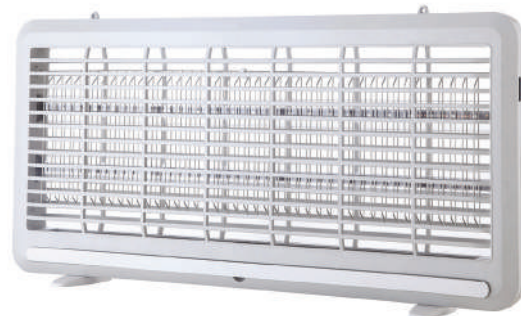

130 cm

684 art: 02-00183 40

47,00€

ΕΝΤΟΜΟΠΑΓΙΔΑ ΗΛΕΚΤΡΙΚΗ

- Τάση 220-240V
- Ισχύς 6W LED
- Κάλυψη 55m²
- Πλαστικός
- Συρτάρι συλλογής
- Αθόρυβη λειτουργία
- Εξοικονόμηση ενέργειας
- Εξωτερικού χώρου
- Διπλές λάμπες LED