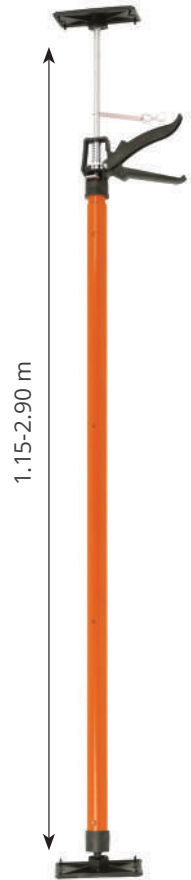

1.15-2.90 m

898 art: 298501 40

26,50€

**ΠΕΝΣΑ ΕΝΩΣΗΣ ΠΡΟΦΙΛ
ΜΕΤΑΛΛΟΥ ΓΥΦΟΣΑΝΙΔΑΣ**
με αντιολισθητική λαβή

TACTIX®