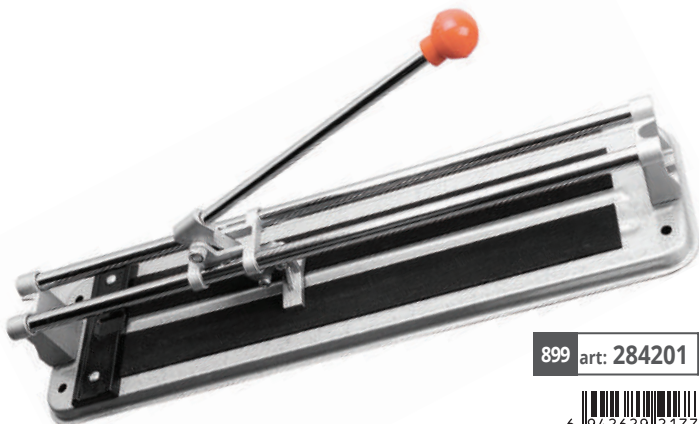

37 × 12 × 9 cm
897 art: 269001 40

17,60€

ΚΟΦΤΗΣ ΠΛΑΚΙΔΙΩΝ
40 cm

TACTIX®

899 art: 284201 40

29,90€

**ΚΟΦΤΗΣ ΠΛΑΚΙΔΙΩΝ
ΒΑΡΥΣ ΤΥΠΟΣ** με διαβήτη, μοιρογνωμόνιο & ροδέλα βολφραμίου-καρβιδίου, 50 cm

TACTIX®