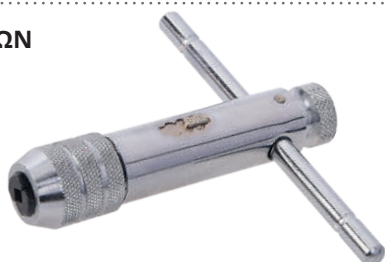

ΜΑΝΕΛΑ ΚΟΛΑΟΥΖΩΝ
ΑΥΤΟΜΑΤΗ

M3-8

869 art: 421161 40

11,50€

M5-12

870 art: 421163 40

14,00€