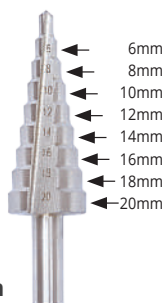

ΠΟΛΥΤΡΥΠΑΝΟ ΜΕΤΑΛΛΟΥ ΚΩΝΙΚΟ HSS

6mm
8mm
10mm
12mm
14mm
16mm
18mm
20mm

970 art: 416015 40

24,20€

Τσοκ Ø 8 mm